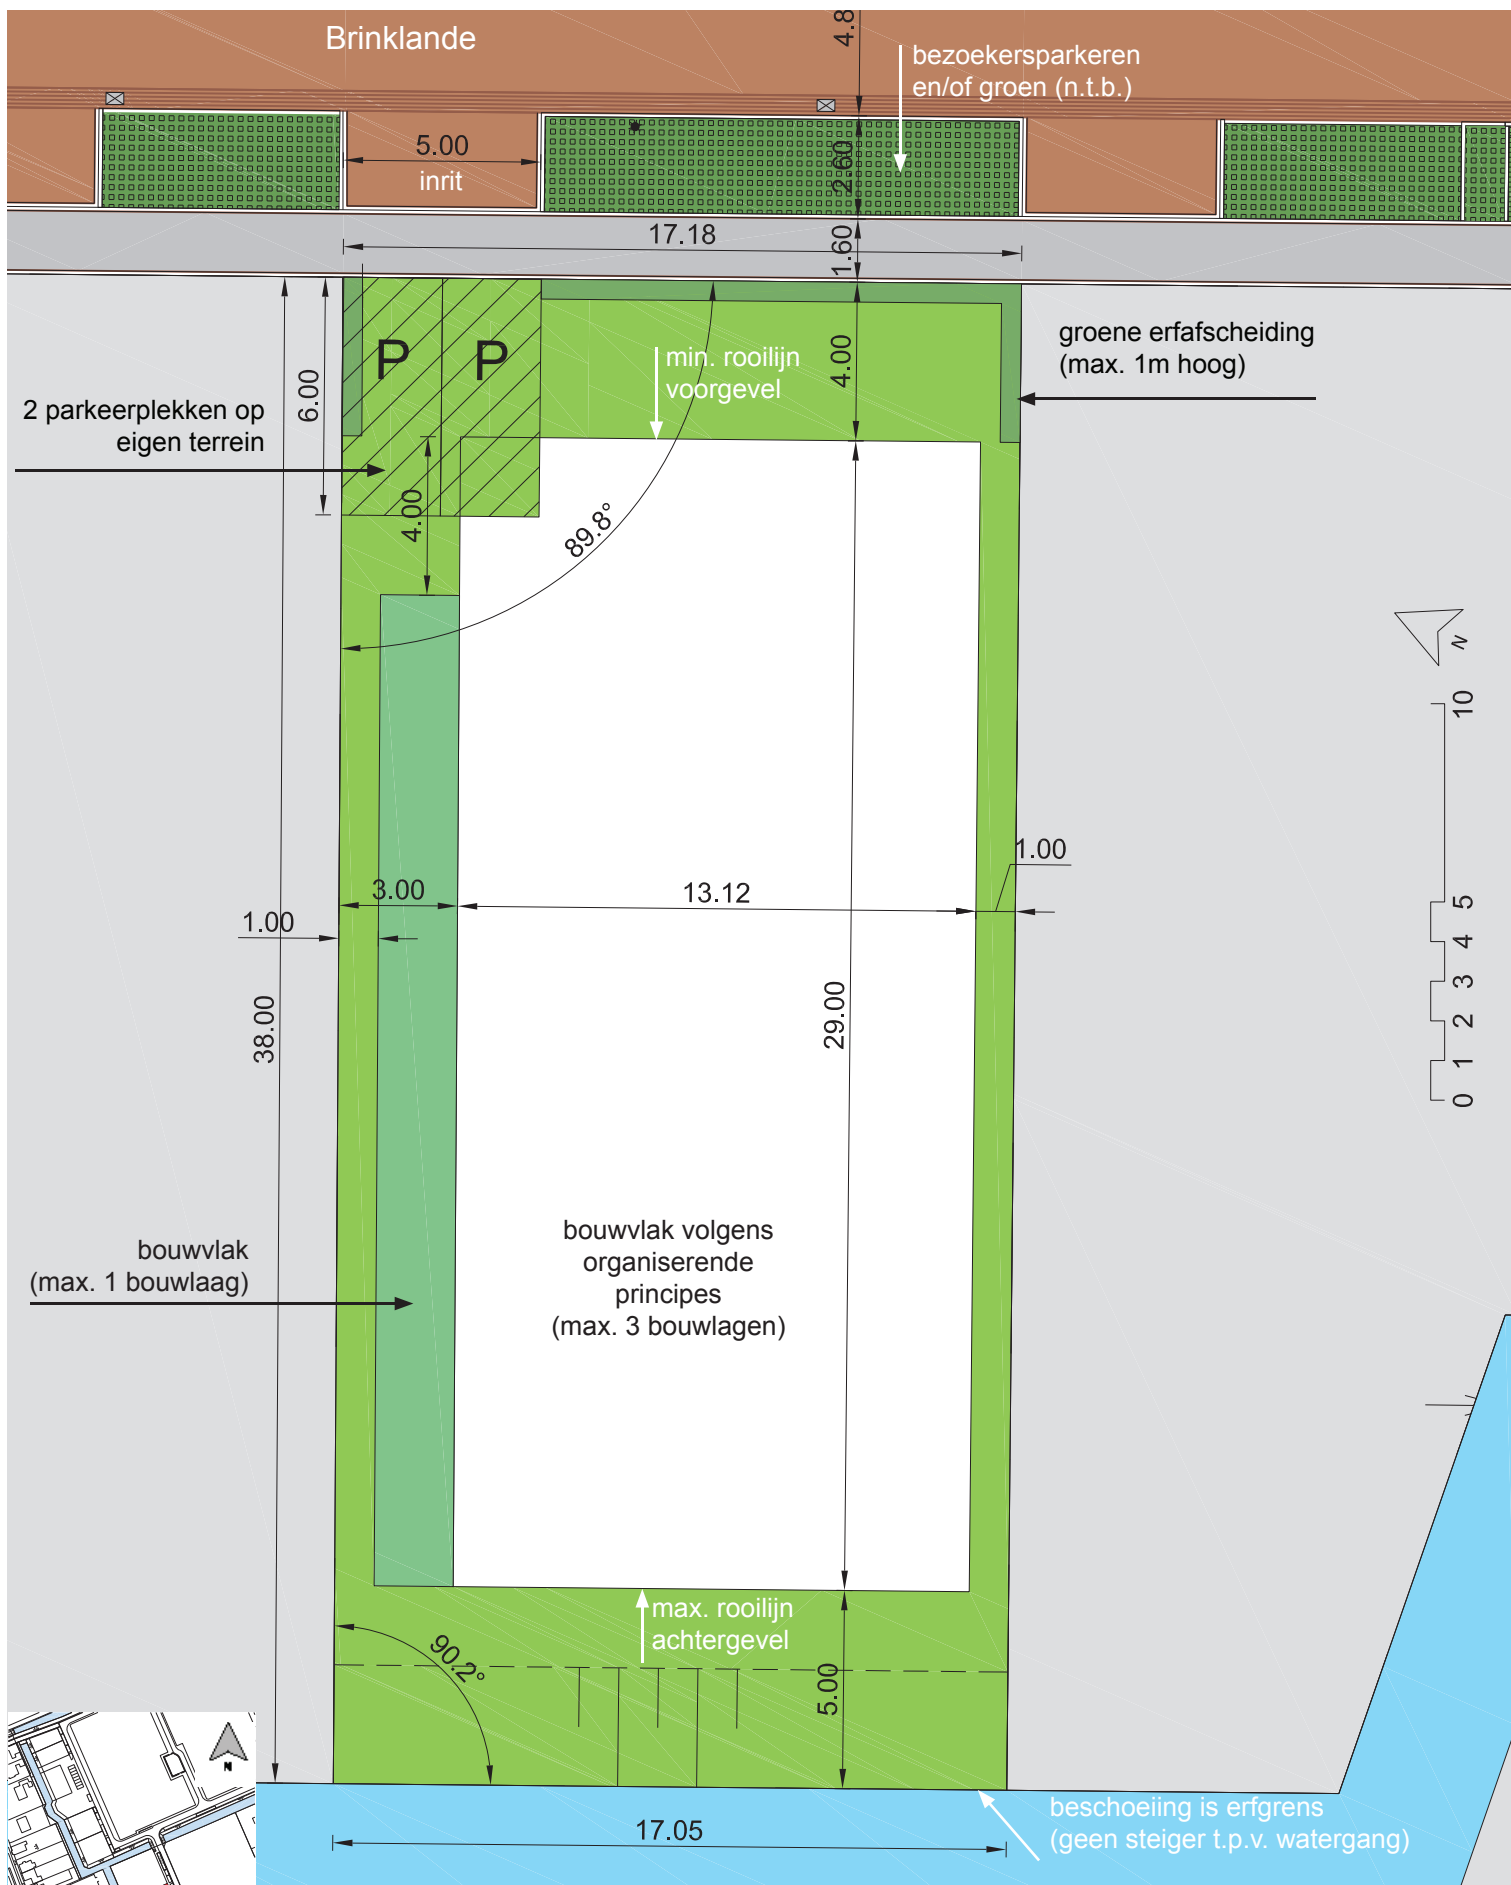

KAVELPRINCIPES A-9

Kaveloppervlakte: ca. 650 m²
 Kavelprijs: € 386.750,-- (incl. btw)